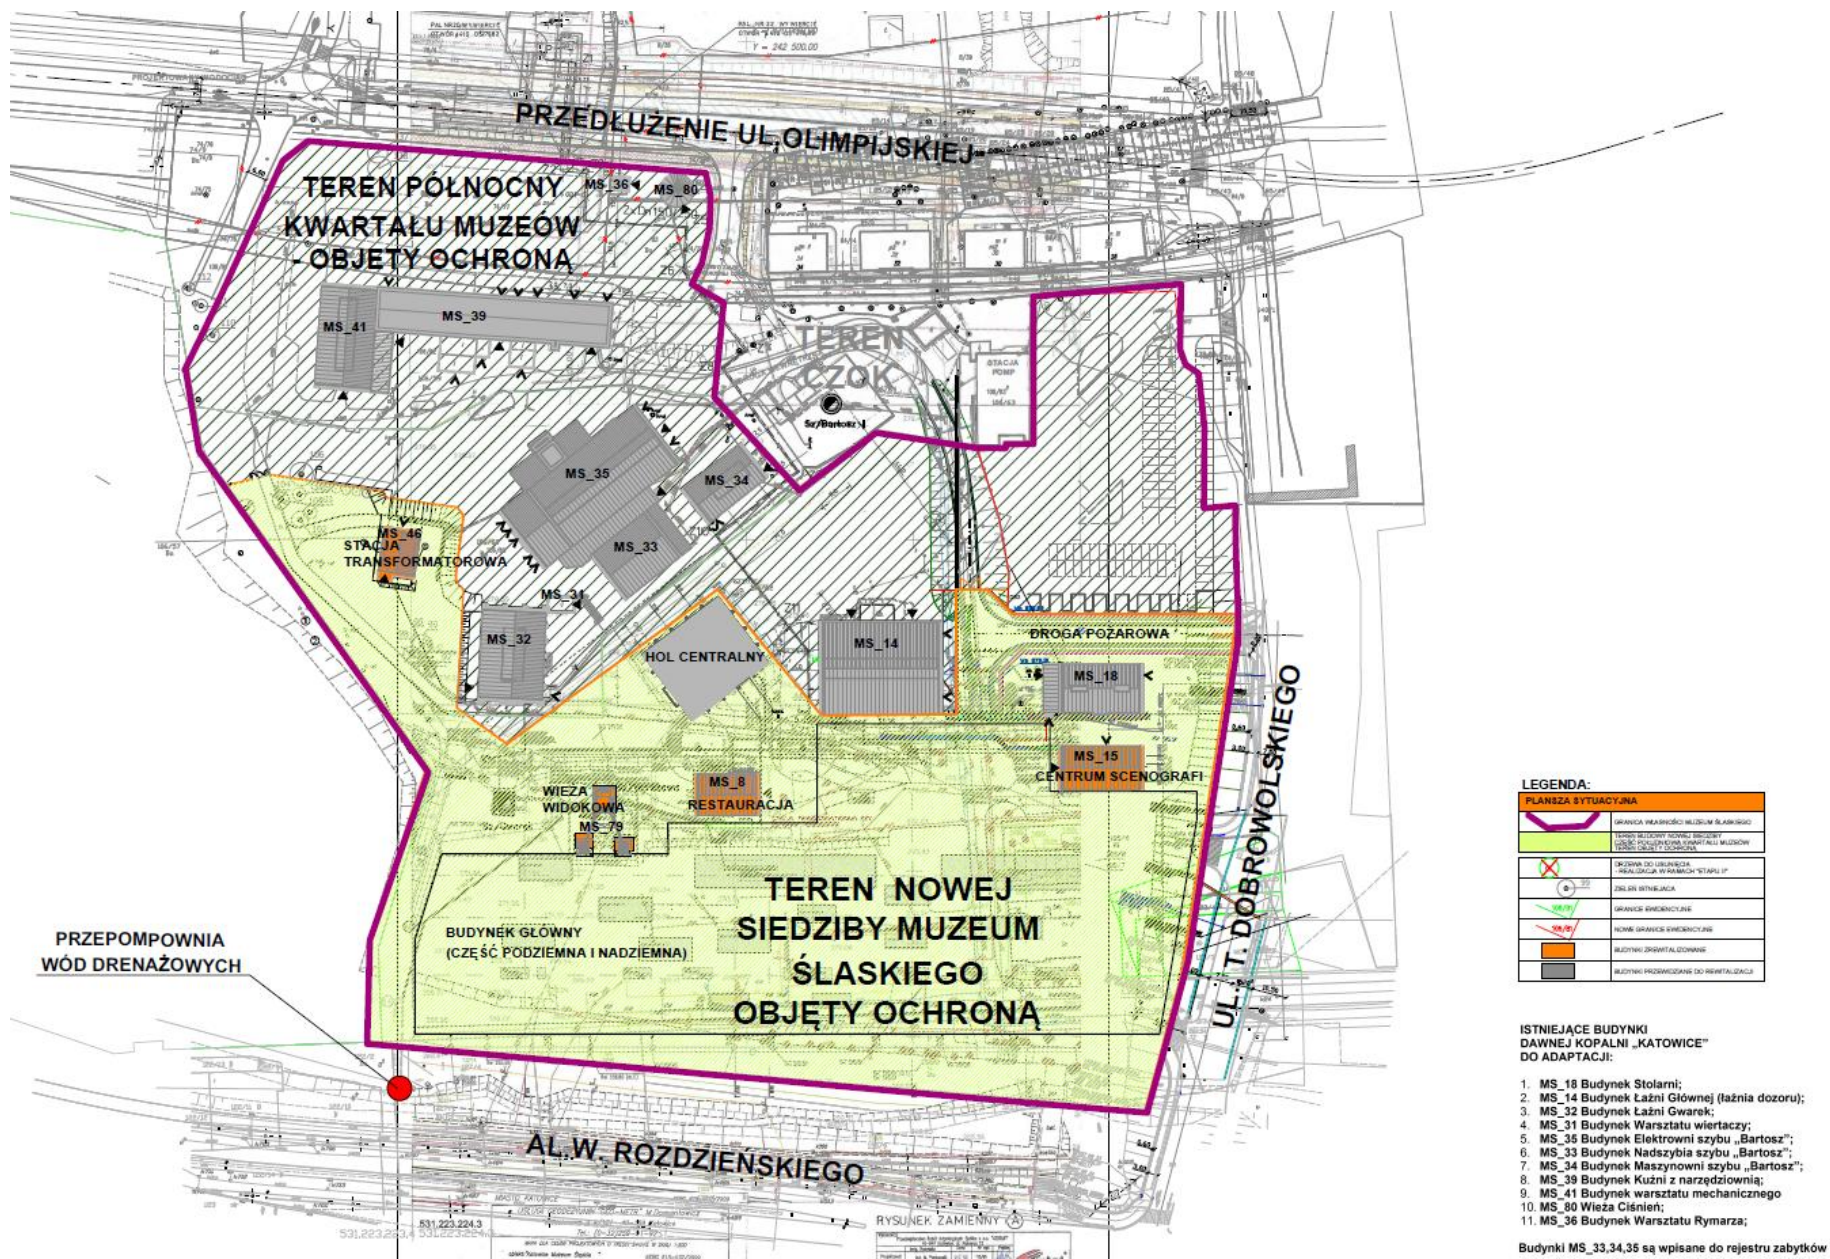

## 1. Lokalizacja ogólna obiektów Muzeum Śląskiego w Katowicach

## 2. Plansza sytuacyjna dla obiektu MŚ przy ul. Dobrowolskiego 1

### 3. Obiekt MŚ przy ul. Dobrowolskiego 1 - widok od strony południowej

#### 4. Obiekt MŚ przy ul. Dobrowolskiego 1 - widok od strony północno-zachodniej

5. Obiekt MŚ przy ul. Dobrowolskiego 1 - widok od strony południowo - wschodniej