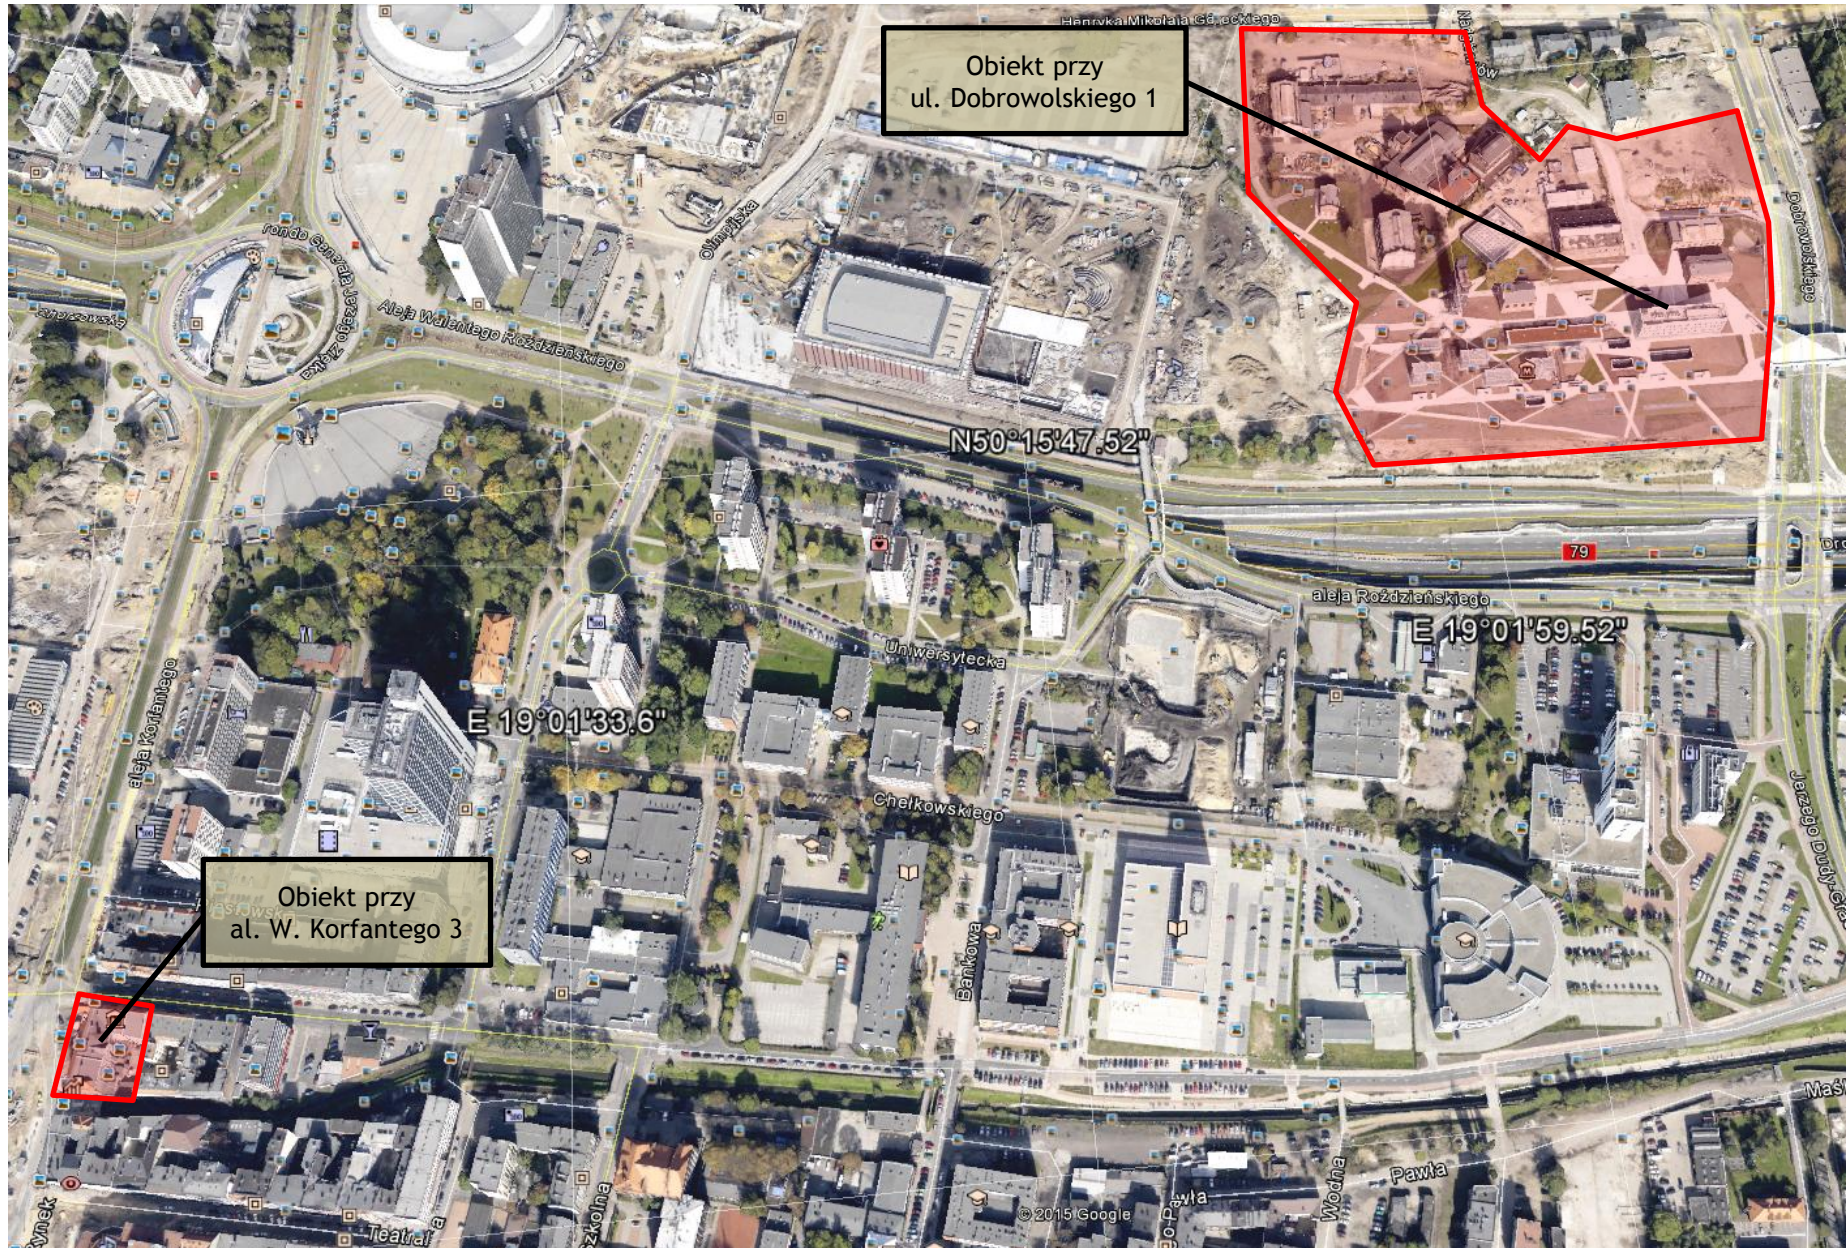

## 1. Lokalizacja ogólna obiektów Muzeum Śląskiego w Katowicach

## 2. Plansza sytuacyjna dla obiektu MŚ przy ul. Dobrowolskiego 1

### 3. Obiekt MŚ przy ul. Dobrowolskiego 1 - widok od strony południowej

#### 4. Obiekt MŚ przy ul. Dobrowolskiego 1 - widok od strony północno-zachodniej

5. Obiekt MŚ przy ul. Dobrowolskiego 1 - widok od strony południowo - wschodniej